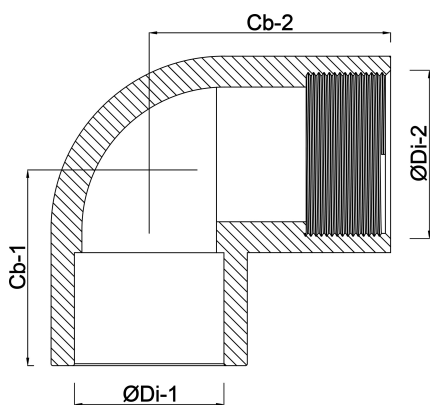

**VDL Winkel 90° PVC-U 16 mm x
3/8" Klebemuffe x
Innengewinde 10bar Grau
(7002624)**

V-L Van de Lande

TECHNISCHE DATEN

Farbe	Grau
Werkstoff	PVC-U
Arbeitsdruck	10 bar
Maß	16 mm x 3/8"
Anschluss	Klebemuffe x Innengewinde

ABMESSUNGEN

Cb-1	23 mm
Cb-2	23 mm
F-1	12 mm
ØDi-1	16 mm
ØDi-2	3/8 "

Generiert am: 22.02.2026

bevo Vertriebs GmbH
Industriestraße 18
32602 VLOTHO-EXTER
Deutschland
+49 (0) 5228 959 0
info@bevo.com
<http://www.bevo.com>