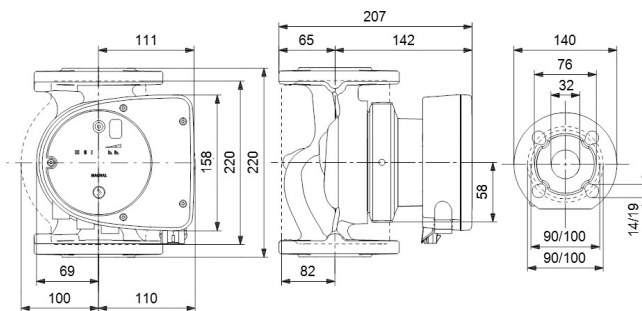

# TECHNISCHE DATEN

Farbe	Schwarz/Rot
Werkstoff	Edelstahl
Pumpengehäuse	Edelstahl
Material Laufrad 1	PES glasfaserverstärkt
Anschluss	DIN Flansch
Spannung	230VAC
Max. Temperatur	110 °C
Minimale Mediumtemperatur (kontinuierlich)	-15 °C
Laufräder	1
Herz	50 Hz
Maximale Umgebungstemperatur	40 °C
Arbeitsdruck	10 bar
Minimale Umgebungstemperatur	0 °C
Typ	MAGNA1 32-40FN EuP ready
Förderhöhe	4 M

Maß

DN32

Ampere

0.59 A