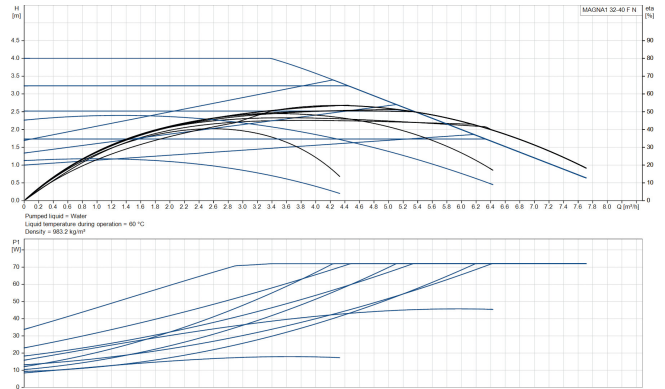

Maß

DN32

Ampere

0.59 A

PRODUKTINFORMATIONEN

Die neue MAGNA1 ist die einfache Lösung für einen guten Job. Sie ist die perfekte Wahl, wenn es darum geht, ältere Umwälzpumpen zu ersetzen, und dank ihrer Konformität mit der EuP 2015-Richtlinie sind erhebliche Energieeinsparungen eine Realität. Die ideale Wahl für einfache Leistungsanforderungen in Anwendungen, bei denen eine einfache Systemsteuerung und -überwachung erforderlich ist. Überwachung durch Fehlerrelais für mehr Sicherheit. Digitaler Start/Stop-Eingang zur Fernsteuerung der Pumpe. Kontinuierlicher Betrieb und reduzierte Stillstandszeiten mit drahtloser Zwillingspumpenfunktion (verfügbar für Doppelpumpen). Hohe Energieeffizienz führt zu erheblichen Energieeinsparungen. Einfache Installation und Bedienung dank der übersichtlichen Benutzeroberfläche. Wartungsfrei durch Spaltrohrkonstruktion. MAGNA1 ist die einfache und effiziente Wahl für die meisten Anwendungen, einschließlich Heizung, Hauptpumpe, Mischkreise, Heizflächen, Kühlung, Klimatisierung, Erdwärmepumpensysteme und kleinere Kältemaschinenanwendungen.

Merkmale:

- Proportionale Druckregelung.
- Konstante Druckregelung.
- Betrieb mit konstanter Kennlinie/konstanter Drehzahl.
- Kein externer Motorschutz notwendig.
- Dämmschalen im Lieferumfang der Einzelpumpen für Heizungsanlagen.
- Großer Temperaturbereich durch thermische Trennung von Schaltkasten und Fördermedium.