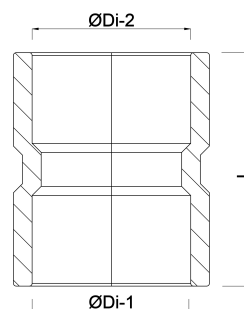

VDL Muffe PVC-U 250 mm Klebemuffe 7.5bar Grau Typ aus Rohr hergestellt (7018060)

V-L Van de Lande

TECHNISCHE DATEN

Farbe Grau

Werkstoff PVC-U

Anschluss Klebemuffe

Typ aus Rohr hergestellt

Maß 250 mm

Arbeitsdruck 7.5 bar

ABMESSUNGEN

L 342 mm

P-1 137 mm

P-2 137 mm

ØDi-1 280 mm

ØDi-2 280 mm

Generiert am: 22.02.2026