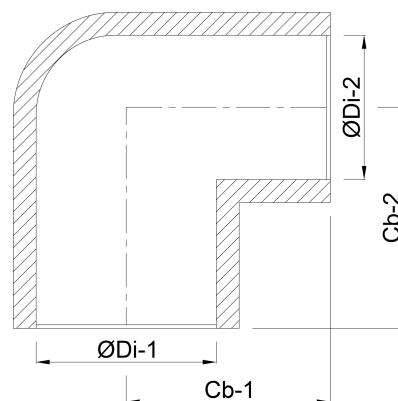

# TECHNISCHE DATEN

Farbe Grau

Werkstoff PVC-U

Anschluss Klebemuffe

Maß 140 mm

Arbeitsdruck 16 bar

# ABMESSUNGEN

Cb-1 149 mm

Cb-2 149 mm

ØDi-1 140 mm

ØDi-2 140 mm

β 90 °

**Generiert am: 20.02.2026**

bevo Vertriebs GmbH  
Industriestraße 18  
32602 VLOTHO-EXTER