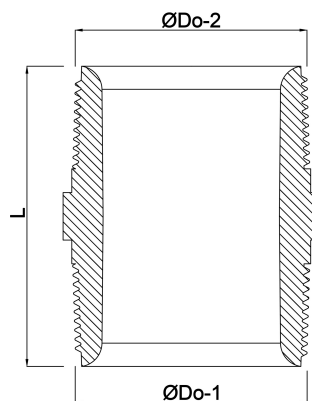

TECHNISCHE DATEN

Farbe	Grau
Werkstoff	PVC-U
Arbeitsdruck	16 bar
Maß	2"
Anschluss	Außengewinde

ABMESSUNGEN

F-1	27 mm
F-2	27 mm
L	66 mm
ØDo-1	2 "
ØDo-2	2 "

Generiert am: 22.02.2026

bevo Vertriebs GmbH
Industriestraße 18
32602 VLOTHO-EXTER