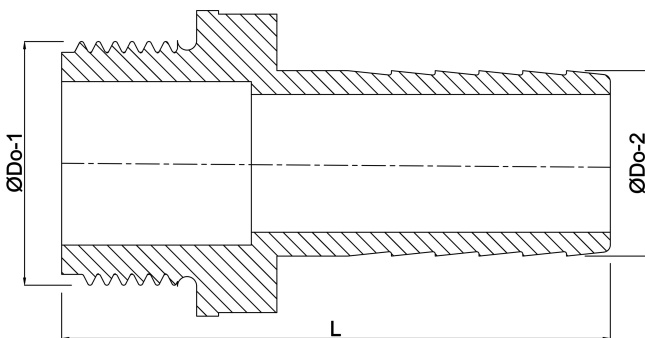

Profec Schlauchtülle Edelstahl 316 2" x 51 mm Außengewinde x Schlauchtülle 16bar (7043863)

TECHNISCHE DATEN

Werkstoff	Edelstahl 316
Anschluss	Außengewinde x Schlauchtülle
Arbeitsdruck	16 bar
Maß	2" x 51 mm
Schlüsselweite	63

ABMESSUNGEN

L	100 mm
ØDo-1	2"
ØDo-2	51 mm

Generiert am: 25.02.2026

bevo Vertriebs GmbH
Industriestraße 18
32602 VLOTHO-EXTER
Deutschland
+49 (0) 5228 959 0
info@bevo.com
<http://www.bevo.com>