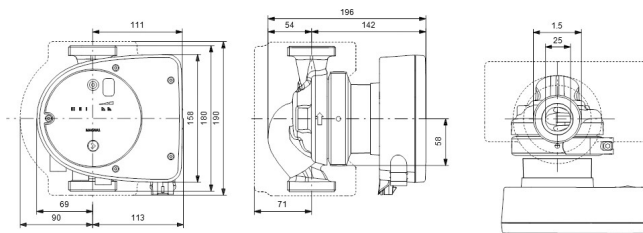

**Grundfos Umwälzpumpe mit
variabler Drehzahl Gusseisen 1
1/2" Außengewinde 10bar
0.74A 230VAC Schwarz/Rot
Typ MAGNA1 25-60 EuP ready
(7039210)**

GRUNDFOS 

TECHNISCHE DATEN

Farbe	Schwarz/Rot
Werkstoff	Gusseisen
Pumpengehäuse	Gusseisen
Material Laufrad 1	PES glasfaserverstärkt
Anschluss	Außengewinde
Spannung	230VAC
Max. Temperatur	110 °C
Minimale Mediumtemperatur (kontinuierlich)	-15 °C
Laufräder	1
Herz	50 Hz
Maximale Umgebungstemperatur	40 °C
Arbeitsdruck	10 bar
Minimale Umgebungstemperatur	0 °C
Typ	MAGNA1 25-60 EuP ready
Förderhöhe	6 M

Maß

1 1/2"

Ampere

0.74 A

PRODUKTINFORMATIONEN

Die neue MAGNA1 ist die einfache Lösung für einen guten Job. Sie ist die perfekte Wahl, wenn es darum geht, ältere Umwälzpumpen zu ersetzen, und dank ihrer Konformität mit der EuP 2015-Richtlinie sind erhebliche Energieeinsparungen eine Realität. Die ideale Wahl für einfache Leistungsanforderungen in Anwendungen, bei denen eine einfache Systemsteuerung und -überwachung erforderlich ist. Überwachung durch Fehlerrelais für mehr Sicherheit. Digitaler Start/Stop-Eingang zur Fernsteuerung der Pumpe. Kontinuierlicher Betrieb und reduzierte Stillstandszeiten mit drahtloser Zwillingspumpenfunktion (verfügbar für Doppelpumpen). Hohe Energieeffizienz führt zu erheblichen Energieeinsparungen. Einfache Installation und Bedienung dank der übersichtlichen Benutzeroberfläche. Wartungsfrei durch Spaltrohrkonstruktion. MAGNA1 ist die einfache und effiziente Wahl für die meisten Anwendungen, einschließlich Heizung, Hauptpumpe, Mischkreise, Heizflächen, Kühlung, Klimatisierung, Erdwärmepumpensysteme und kleinere Kältemaschinenanwendungen.