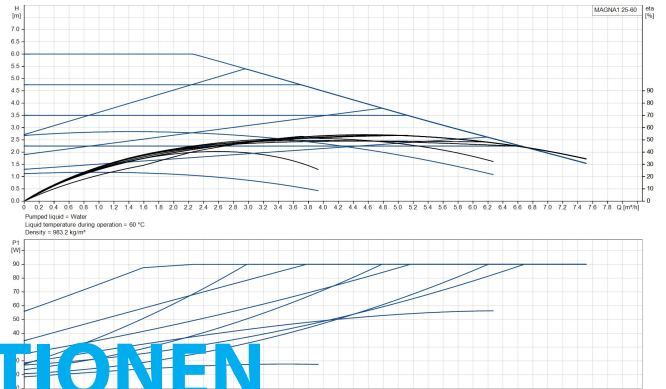

**Grundfos Umwälzpumpe mit
variabler Drehzahl Gusseisen 1
1/2" Außengewinde 10bar
0.74A 230VAC Schwarz/Rot
Typ MAGNA1 25-60 EuP ready
(7039210)**

GRUNDFOS 

TECHNISCHE DATEN

Farbe	Schwarz/Rot
Werkstoff	Gusseisen
Pumpengehäuse	Gusseisen
Material Laufrad 1	PES glasfaserverstärkt
Anschluss	Außengewinde
Spannung	230VAC
Max. Temperatur	110 °C
Minimale Mediumtemperatur (kontinuierlich)	-15 °C
Laufräder	1
Herz	50 Hz
Maximale Umgebungstemperatur	40 °C
Arbeitsdruck	10 bar
Minimale Umgebungstemperatur	0 °C
Typ	MAGNA1 25-60 EuP ready
Förderhöhe	6 M

Maß

1 1/2"

Ampere

0.74 A

PRODUKTINFORMATIONEN

Die neue MAGNA1 ist die einfache Lösung für einen guten Job. Sie ist die perfekte Wahl, wenn es darum geht, ältere Umwälzpumpen zu ersetzen, und dank ihrer Konformität mit der EuP 2015-Richtlinie sind erhebliche Energieeinsparungen eine Realität. Die ideale Wahl für einfache Leistungsanforderungen in Anwendungen, bei denen eine einfache Systemsteuerung und -überwachung erforderlich ist. Überwachung durch Fehlerrelais für mehr Sicherheit. Digitaler Start/Stop-Eingang zur Fernsteuerung der Pumpe. Kontinuierlicher Betrieb und reduzierte Stillstandszeiten mit drahtloser Zwillingspumpenfunktion (verfügbar für Doppelpumpen). Hohe Energieeffizienz führt zu erheblichen Energieeinsparungen. Einfache Installation und Bedienung dank der übersichtlichen Benutzeroberfläche. Wartungsfrei durch Spaltrohrkonstruktion. MAGNA1 ist die einfache und effiziente Wahl für die meisten Anwendungen, einschließlich Heizung, Hauptpumpe, Mischkreise, Heizflächen, Kühlung, Klimatisierung, Erdwärmepumpensysteme und kleinere Kältemaschinenanwendungen.