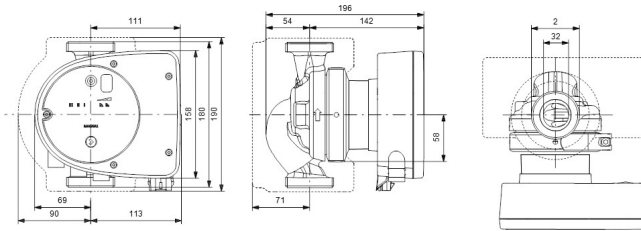

**Grundfos Umwälzpumpe mit
variabler Drehzahl Gusseisen
2" Außengewinde 10bar 1.22A
230VAC Schwarz/Rot Typ
MAGNA1 32-80 EuP ready
(7039216)**

GRUNDFOS 

TECHNISCHE DATEN

Farbe	Schwarz/Rot
Werkstoff	Gusseisen
Pumpengehäuse	Gusseisen
Material Laufrad 1	PES glasfaserverstärkt
Anschluss	Außengewinde
Spannung	230VAC
Max. Temperatur	110 °C
Minimale Mediumtemperatur (kontinuierlich)	-15 °C
Laufräder	1
Herz	50 Hz
Maximale Umgebungstemperatur	40 °C
Arbeitsdruck	10 bar
Minimale Umgebungstemperatur	0 °C
Typ	MAGNA1 32-80 EuP ready
Förderhöhe	8 M

Maß

2"

Ampere

1.22 A

PRODUKTINFORMATIONEN

Die neue MAGNA1 ist die einfache Lösung für einen guten Job. Sie ist die perfekte Wahl, wenn es darum geht, ältere Umwälzpumpen zu ersetzen, und dank ihrer Konformität mit der EuP 2015-Richtlinie sind erhebliche Energieeinsparungen eine Realität. Die ideale Wahl für einfache Leistungsanforderungen in Anwendungen, bei denen eine einfache Systemsteuerung und -überwachung erforderlich ist. Überwachung durch Fehlerrelais für mehr Sicherheit. Digitaler Start/Stop-Eingang zur Fernsteuerung der Pumpe. Kontinuierlicher Betrieb und reduzierte Stillstandszeiten mit drahtloser Zwillingspumpenfunktion (verfügbar für Doppelpumpen). Hohe Energieeffizienz führt zu erheblichen Energieeinsparungen. Einfache Installation und Bedienung dank der übersichtlichen Benutzeroberfläche. Wartungsfrei durch Spaltrohrkonstruktion. MAGNA1 ist die einfache und effiziente Wahl für die meisten Anwendungen, einschließlich Heizung, Hauptpumpe, Mischkreise, Heizflächen, Kühlung, Klimatisierung, Erdwärmepumpensysteme und kleinere Kältemaschinenanwendungen.