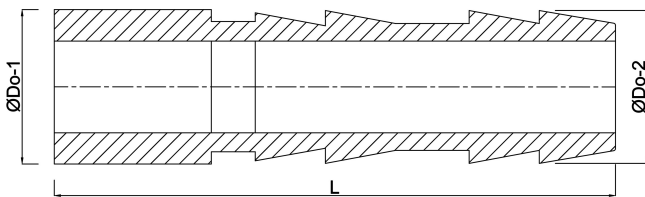

VDL Schlauchtülle PVC-U 50 mm Klebestutzen x Schlauchtülle Grau (7002839)

V-L Van de Lande

TECHNISCHE DATEN

Farbe	Grau
Werkstoff	PVC-U
Anschluss	Klebestutzen x Schlauchtülle
Maß	50 mm

ABMESSUNGEN

Dq-2	43 mm
Hi-1	31 mm
L	111 mm
Lb	111 mm
Lq-2	72 mm
P-1	33 mm
ØDo-1	50 mm
ØDo-2	50 mm