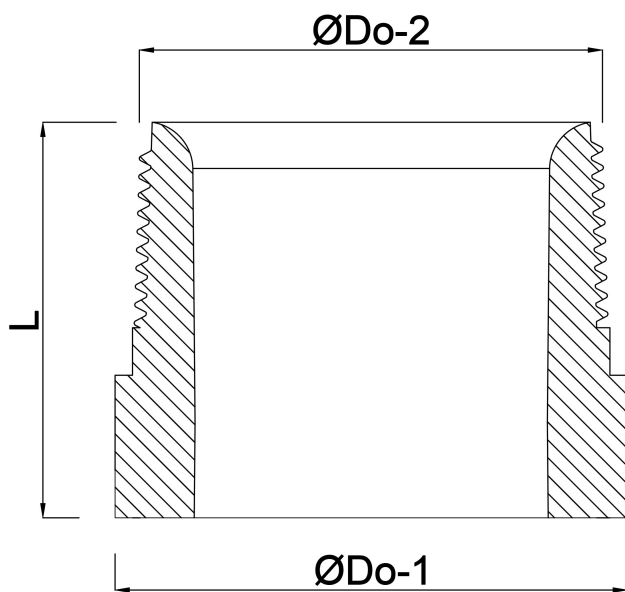

**23B Anschweißnippel Stahl 4"
x 114,3 mm Außengewinde x
Stumpfschweißung 7cm
(0220209)**

TECHNISCHE DATEN

Werkstoff	Stahl
Anschluss	Außengewinde x Stumpfschweißung
Fitting Nr.	23B
Maß	4" x 114,3 mm
Länge	7 cm

ABMESSUNGEN

L	70 mm
ØDo-1	114.3 mm
ØDo-2	4 "

Generiert am: 20.02.2026

bevo Vertriebs GmbH
Industriestraße 18
32602 VLOTHO-EXTER
Deutschland
+49 (0) 5228 959 0
info@bevo.com
<http://www.bevo.com>