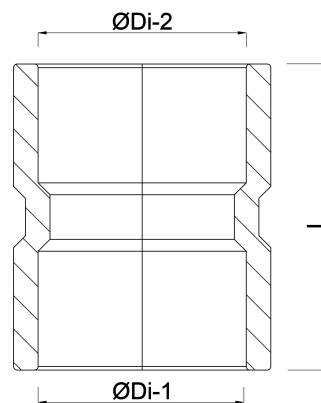

# TECHNISCHE DATEN

Farbe	Grau
Werkstoff	PVC-U
Anschluss	Klebemuffe x Imperial Klebemuffe
Arbeitsdruck	16 bar
Maß	90 mm x 3"

# ABMESSUNGEN

L	107 mm
P-1	51.5 mm
P-2	51.5 mm
ØDi-1	90 mm
ØDi-2	3"

**Generiert am: 20.02.2026**

bevo Vertriebs GmbH  
Industriestraße 18  
32602 VLOTHO-EXTER

Deutschland  
+49 (0) 5228 959 0  
[info@bevo.com](mailto:info@bevo.com)  
<http://www.bevo.com>