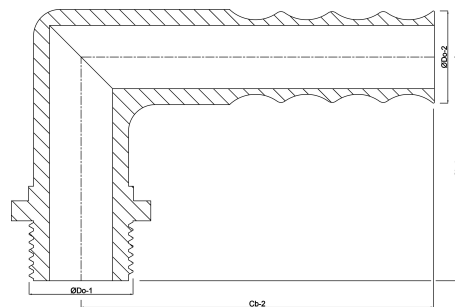

**Winkel 90° PP 3/8" x 12 mm
Außengewinde x Schlauchtülle
6bar Grau (0330250)**

TECHNISCHE DATEN

Farbe	Grau
Werkstoff	PP
Anschluss	Außengewinde x Schlauchtülle
Arbeitsdruck	6 bar
Max. Temp.	80 °C
Maß	3/8" x 12 mm

ABMESSUNGEN

Cb-1	43 mm
Cb-2	55 mm
ØDo-1	3/8 "
ØDo-2	12 mm
β	90 °

Generiert am: 21.02.2026

bevo Vertriebs GmbH
Industriestraße 18
32602 VLOTHO-EXTER
Deutschland
+49 (0) 5228 959 0
info@bevo.com
<http://www.bevo.com>