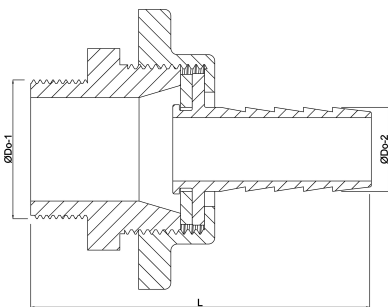

# Profec Verschraubung Messing 1" x 25 mm Außengewinde x Schlauchtülle Typ Flachdichtend (0424574)

# TECHNISCHE DATEN

Typ	Flachdichtend
Werkstoff	Messing
Anschluss	Außengewinde x Schlauchtülle
Max. Temperatur	120 °C
Max. Temp.	120 °C
Maß	1" x 25 mm
Länge	38 mm

# ABMESSUNGEN

K-1	42 mm
L	68 mm
ØDo-1	1 "
ØDo-2	25 mm

**Generiert am: 21.02.2026**

bevo Vertriebs GmbH  
Industriestraße 18  
32602 VLOTHO-EXTER  
Deutschland  
+49 (0) 5228 959 0  
[info@bevo.com](mailto:info@bevo.com)  
<http://www.bevo.com>