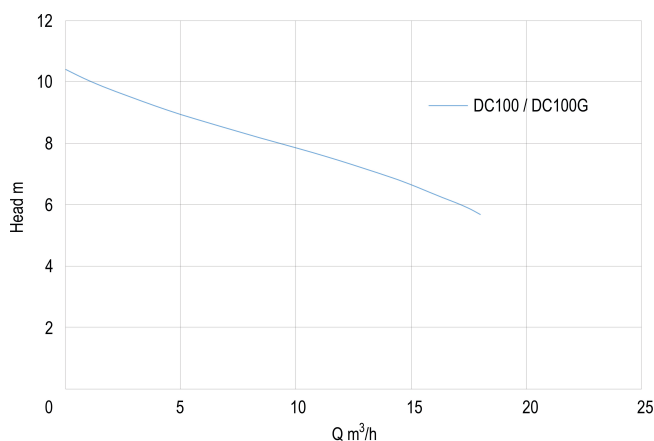

Typ DC100

Maß 1 1/2"

Schwimmer Nein

ABMESSUNGEN

H-1 410 mm

H-2 160 mm

W-1 230 mm

Generiert am: 19.05.2026

bevo Vertriebs GmbH
Industriestraße 18
32602 VLOTHO-EXTER
Deutschland
+49 (0) 5228 959 0
info@bevo.com
<http://www.bevo.com>