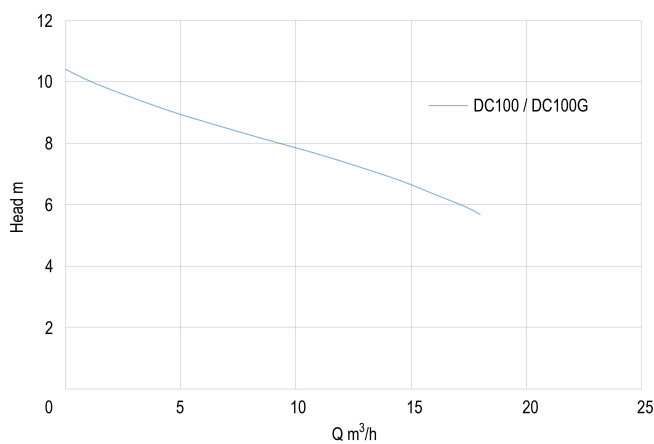

Typ DC100

Maß 1 1/2"

Schwimmer Nein

ABMESSUNGEN

H-1 410 mm

H-2 160 mm

W-1 230 mm

Generiert am: 07.05.2026

bevo Vertriebs GmbH
Industriestraße 18
32602 VLOTHO-EXTER
Deutschland
+49 (0) 5228 959 0
info@bevo.com
<http://www.bevo.com>