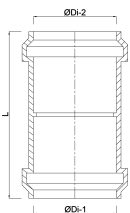

Reparaturmuffe PVC-U 250 mm Steckmuffe 10bar Grau (7015739)

TECHNISCHE DATEN

Farbe	Grau
Werkstoff	PVC-U
Material Dichtung	EPDM
Anschluss	Steckmuffe
Arbeitsdruck	10 bar
Max. Temp.	45 °C
Maß	250 mm
Wandstärke	10,7 - 11,6 mm

ABMESSUNGEN

L	500 mm
T	9.6 mm
ØDi-1	280 mm
ØDi-2	280 mm

Generiert am: 21.02.2026

bevo Vertriebs GmbH
Industriestraße 18
32602 VLOTHO-EXTER
Deutschland
+49 (0) 5228 959 0
info@bevo.com
<http://www.bevo.com>