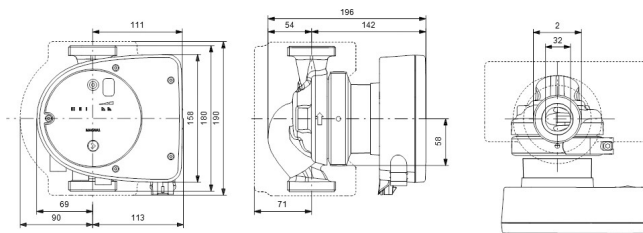

**Grundfos Umwälzpumpe mit
variabler Drehzahl Gusseisen
2" Außengewinde 10bar 0.9A
230VAC Schwarz/Rot Typ
MAGNA1 32-60 EuP ready
(7039215)**

GRUNDFOS 

TECHNISCHE DATEN

Farbe	Schwarz/Rot
Werkstoff	Gusseisen
Pumpengehäuse	Gusseisen
Material Laufrad 1	PES glasfaserverstärkt
Anschluss	Außengewinde
Spannung	230VAC
Max. Temperatur	110 °C
Minimale Mediumtemperatur (kontinuierlich)	-15 °C
Laufräder	1
Herz	50 Hz
Maximale Umgebungstemperatur	40 °C
Arbeitsdruck	10 bar
Minimale Umgebungstemperatur	0 °C
Typ	MAGNA1 32-60 EuP ready
Förderhöhe	6 M

Maß

2"

Ampere

0.9 A

PRODUKTINFORMATIONEN

Die neue MAGNA1 ist die einfache Lösung für einen guten Job. Sie ist die perfekte Wahl, wenn es darum geht, ältere Umwälzpumpen zu ersetzen, und dank ihrer Konformität mit der EuP 2015-Richtlinie sind erhebliche Energieeinsparungen eine Realität. Die ideale Wahl für einfache Leistungsanforderungen in Anwendungen, bei denen eine einfache Systemsteuerung und -überwachung erforderlich ist. Überwachung durch Fehlerrelais für mehr Sicherheit. Digitaler Start/Stop-Eingang zur Fernsteuerung der Pumpe. Kontinuierlicher Betrieb und reduzierte Stillstandszeiten mit drahtloser Zwillingspumpenfunktion (verfügbar für Doppelpumpen). Hohe Energieeffizienz führt zu erheblichen Energieeinsparungen. Einfache Installation und Bedienung dank der übersichtlichen Benutzeroberfläche. Wartungsfrei durch Spaltrohrkonstruktion. MAGNA1 ist die einfache und effiziente Wahl für die meisten Anwendungen, einschließlich Heizung, Hauptpumpe, Mischkreise, Heizflächen, Kühlung, Klimatisierung, Erdwärmepumpensysteme und kleinere Kältemaschinenanwendungen.