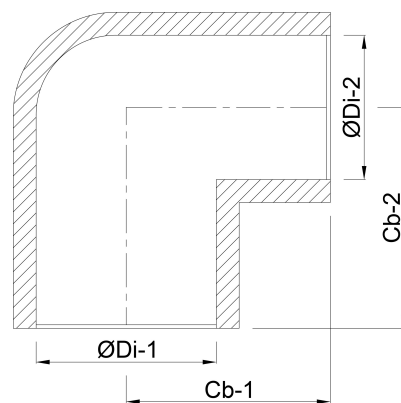

# TECHNISCHE DATEN

Farbe Grau

Werkstoff PVC-U

Arbeitsdruck 10 bar

Maß 50 mm x 40 mm

Anschluss Klebemuffe

# ABMESSUNGEN

Cb-1 59 mm

Cb-2 55 mm

ØDi-1 50 mm

ØDi-2 40 mm

ØDi-2 "

**Generiert am: 22.02.2026**

bevo Vertriebs GmbH  
Industriestraße 18  
32602 VLOTHO-EXTER