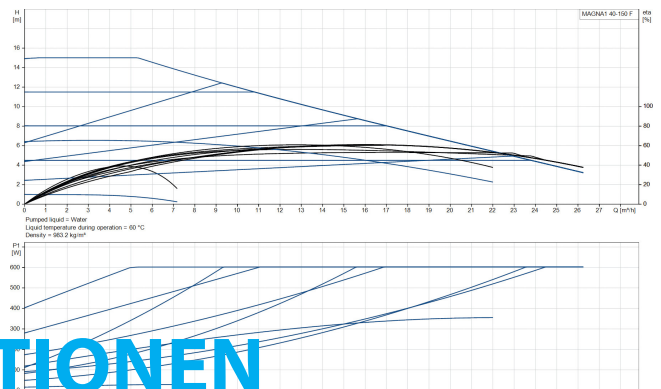

Maß

DN40

Ampere

2.71 A

PRODUKTINFORMATIONEN

Die neue MAGNA1 ist die einfache Lösung für einen guten Job. Sie ist die perfekte Wahl, wenn es darum geht, ältere Umwälzpumpen zu ersetzen, und dank ihrer Konformität mit der EuP 2015-Richtlinie sind erhebliche Energieeinsparungen eine Realität. Die ideale Wahl für einfache Leistungsanforderungen in Anwendungen, bei denen eine einfache Systemsteuerung und -überwachung erforderlich ist. Überwachung durch Fehlerrelais für mehr Sicherheit. Digitaler Start/Stop-Eingang zur Fernsteuerung der Pumpe. Kontinuierlicher Betrieb und reduzierte Stillstandszeiten mit drahtloser Zwillingpumpenfunktion (verfügbar für Doppelpumpen). Hohe Energieeffizienz führt zu erheblichen Energieeinsparungen. Einfache Installation und Bedienung dank der übersichtlichen Benutzeroberfläche. Wartungsfrei durch Spaltrohrkonstruktion. MAGNA1 ist die einfache und effiziente Wahl für die meisten Anwendungen, einschließlich Heizung, Hauptpumpe, Mischkreise, Heizflächen, Kühlung, Klimatisierung, Erdwärmepumpensysteme und kleinere Kältemaschinenanwendungen.

Merkmale:

- Proportionale Druckregelung.
- Konstante Druckregelung.
- Betrieb mit konstanter Kennlinie/konstanter Drehzahl.
- Kein externer Motorschutz notwendig.
- Dämmschalen im Lieferumfang der Einzelpumpen für Heizungsanlagen.
- Großer Temperaturbereich durch thermische Trennung von Schaltkasten und Fördermedium.

Generiert am: 08.05.2026