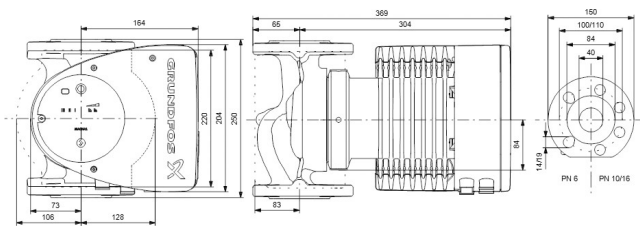

# TECHNISCHE DATEN

Farbe	Schwarz/Rot
Werkstoff	Gusseisen
Pumpengehäuse	Gusseisen
Material Laufrad 1	PES glasfaserverstärkt
Anschluss	DIN Flansch
Spannung	230VAC
Max. Temperatur	110 °C
Minimale Mediumtemperatur (kontinuierlich)	-15 °C
Laufräder	1
Herz	50 Hz
Maximale Umgebungstemperatur	40 °C
Arbeitsdruck	10 bar
Minimale Umgebungstemperatur	0 °C
Typ	MAGNA1 40-150F EuP ready
Förderhöhe	15 M

Maß

DN40

Ampere

2.71 A