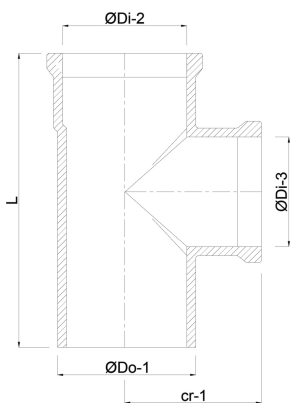

**Abzweig 87° PP 40 mm  
Steckmuffe x Steckmuffe x  
Stutzen Grau (0300157)**

# TECHNISCHE DATEN

Farbe	Grau
Werkstoff	PP
Anschluss	Steckmuffe x Steckmuffe x Stutzen
Anwendung	Abwasser
Maß	40 mm

# ABMESSUNGEN

Cr-1	85 mm
L	171 mm
ØDi-2	40 mm
ØDi-3	40 mm
β	87 °

**Generiert am: 20.02.2026**

bevo Vertriebs GmbH  
Industriestraße 18  
32602 VLOTHO-EXTER  
Deutschland  
+49 (0) 5228 959 0  
[info@bevo.com](mailto:info@bevo.com)  
<http://www.bevo.com>