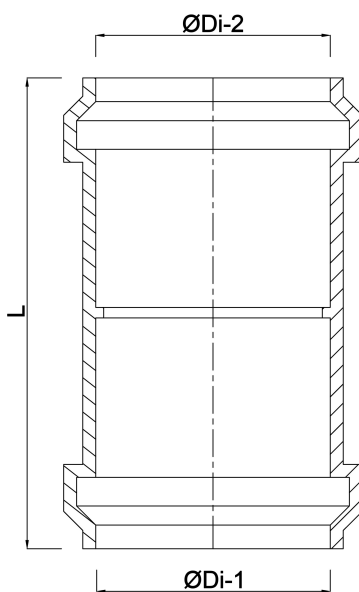

Reparaturmuffe PP 75 mm Steckmuffe Grau (0300223)

TECHNISCHE DATEN

Farbe Grau

Werkstoff PP

Anschluss Steckmuffe

Anwendung Abwasser

Maß 75 mm

ABMESSUNGEN

L 120 mm

\O Di-1 75 mm

\O Di-2 75 mm

Generiert am: 10.10.2025

bevo Vertriebs GmbH
Industriestraße 18
32602 VLOTHO-EXTER
Deutschland
+49 (0) 5228 959 0
info@bevo.com
<http://www.bevo.com>