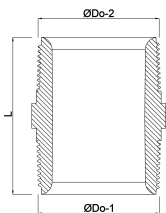

Profec Nr. 280 Nippel Messing 1" Außengewinde 30bar (0710380)

TECHNISCHE DATEN

Werkstoff	Messing
Anschluss	Außengewinde
Fitting Nr.	Nr. 280
Maß	1"
Arbeitsdruck	30 bar
Max. Temp.	120 °C

ABMESSUNGEN

L	31.5 mm
ØDo-1	1 "
ØDo-2	1 "
F-1	18 mm
F-2	18 mm
K-1	35 mm