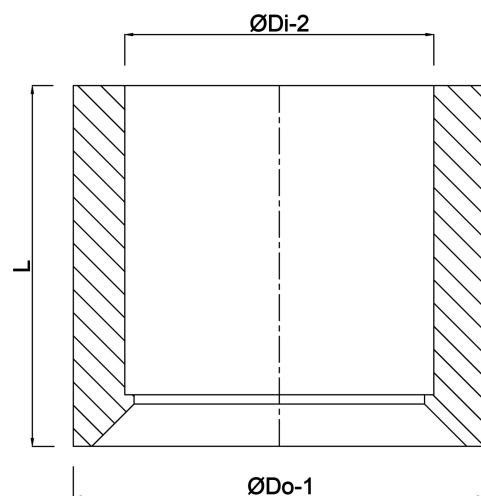

VDL Reduzierstück PVC-U 225 mm x 160 mm Klebestutzen x Klebemuffe 10bar Grau (7002695)

V-L Van de Lande

TECHNISCHE DATEN

Farbe	Grau
Werkstoff	PVC-U
Maß	225 mm x 160 mm
Anschluss	Klebestutzen x Klebemuffe
Arbeitsdruck	10 bar

ABMESSUNGEN

L	119 mm
P-1	86 mm
ØDi-2	160 mm
ØDo-1	225 mm

Generiert am: 23.02.2026

bevo Vertriebs GmbH
Industriestraße 18
32602 VLOTHO-EXTER
Deutschland
+49 (0) 5228 959 0

info@bevo.com
<http://www.bevo.com>