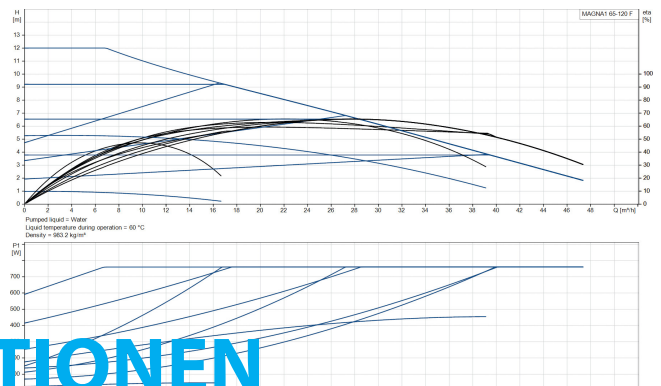

**Grundfos Umwälzpumpe mit
variabler Drehzahl Gusseisen
DN65 DIN Flansch 10bar 3.42A
230VAC Schwarz/Rot Typ
MAGNA1 65-120F EuP ready
(7039240)**

GRUNDFOS 

TECHNISCHE DATEN

Farbe	Schwarz/Rot
Werkstoff	Gusseisen
Pumpengehäuse	Gusseisen
Material Laufrad 1	PES glasfaserverstärkt
Anschluss	DIN Flansch
Spannung	230VAC
Max. Temperatur	110 °C
Minimale Mediumtemperatur (kontinuierlich)	-15 °C
Laufräder	1
Herz	50 Hz
Maximale Umgebungstemperatur	40 °C
Arbeitsdruck	10 bar
Minimale Umgebungstemperatur	0 °C
Typ	MAGNA1 65-120F EuP ready
Förderhöhe	12 M

Maß

DN65

Ampere

3.42 A

PRODUKTINFORMATIONEN

Die neue MAGNA1 ist die einfache Lösung für einen guten Job. Sie ist die perfekte Wahl, wenn es darum geht, ältere Umwälzpumpen zu ersetzen, und dank ihrer Konformität mit der EuP 2015-Richtlinie sind erhebliche Energieeinsparungen eine Realität. Die ideale Wahl für einfache Leistungsanforderungen in Anwendungen, bei denen eine einfache Systemsteuerung und -überwachung erforderlich ist. Überwachung durch Fehlerrelais für mehr Sicherheit. Digitaler Start/Stop-Eingang zur Fernsteuerung der Pumpe. Kontinuierlicher Betrieb und reduzierte Stillstandszeiten mit drahtloser Zwillingspumpenfunktion (verfügbar für Doppelpumpen). Hohe Energieeffizienz führt zu erheblichen Energieeinsparungen. Einfache Installation und Bedienung dank der übersichtlichen Benutzeroberfläche. Wartungsfrei durch Spaltrohrkonstruktion. MAGNA1 ist die einfache und effiziente Wahl für die meisten Anwendungen, einschließlich Heizung, Hauptpumpe, Mischkreise, Heizflächen, Kühlung, Klimatisierung, Erdwärmepumpensysteme und kleinere Kältemaschinenanwendungen.