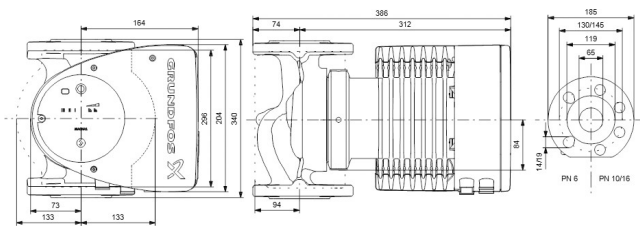

**Grundfos Umwälzpumpe mit
variabler Drehzahl Gusseisen
DN65 DIN Flansch 10bar 3.42A
230VAC Schwarz/Rot Typ
MAGNA1 65-120F EuP ready
(7039240)**

GRUNDFOS 

TECHNISCHE DATEN

Farbe	Schwarz/Rot
Werkstoff	Gusseisen
Pumpengehäuse	Gusseisen
Material Laufrad 1	PES glasfaserverstärkt
Anschluss	DIN Flansch
Spannung	230VAC
Max. Temperatur	110 °C
Minimale Mediumtemperatur (kontinuierlich)	-15 °C
Laufräder	1
Herz	50 Hz
Maximale Umgebungstemperatur	40 °C
Arbeitsdruck	10 bar
Minimale Umgebungstemperatur	0 °C
Typ	MAGNA1 65-120F EuP ready
Förderhöhe	12 M

Maß

DN65

Ampere

3.42 A

PRODUKTINFORMATIONEN

Die neue MAGNA1 ist die einfache Lösung für einen guten Job. Sie ist die perfekte Wahl, wenn es darum geht, ältere Umwälzpumpen zu ersetzen, und dank ihrer Konformität mit der EuP 2015-Richtlinie sind erhebliche Energieeinsparungen eine Realität. Die ideale Wahl für einfache Leistungsanforderungen in Anwendungen, bei denen eine einfache Systemsteuerung und -überwachung erforderlich ist. Überwachung durch Fehlerrelais für mehr Sicherheit. Digitaler Start/Stop-Eingang zur Fernsteuerung der Pumpe. Kontinuierlicher Betrieb und reduzierte Stillstandszeiten mit drahtloser Zwillingspumpenfunktion (verfügbar für Doppelpumpen). Hohe Energieeffizienz führt zu erheblichen Energieeinsparungen. Einfache Installation und Bedienung dank der übersichtlichen Benutzeroberfläche. Wartungsfrei durch Spaltrohrkonstruktion. MAGNA1 ist die einfache und effiziente Wahl für die meisten Anwendungen, einschließlich Heizung, Hauptpumpe, Mischkreise, Heizflächen, Kühlung, Klimatisierung, Erdwärmepumpensysteme und kleinere Kältemaschinenanwendungen.