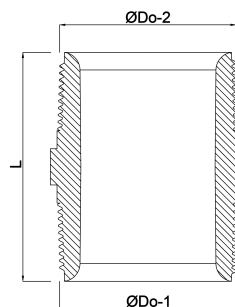

Profec Nippel sechskant PVC-U
1 1/2" Außengewinde 10bar
Grau (0110540)

TECHNISCHE DATEN

Farbe Grau

Werkstoff PVC-U

Anschluss Außengewinde

Arbeitsdruck 10 bar

Maß 1 1/2"

ABMESSUNGEN

F-1 22 mm

F-2 22 mm

K-1 50 mm

L 67 mm

ØDo-1 1 1/2 "

ØDo-2 1 1/2 "

Generiert am: 23.02.2026

bevo Vertriebs GmbH
Industriestraße 18
32602 VLOTHO-EXTER
Deutschland
+49 (0) 5228 959 0
info@bevo.com
<http://www.bevo.com>