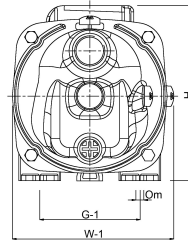

ØDi-1

1 "

ØDi-2

1 "

PRODUKTINFORMATIONEN

Geliefert mit 1,5 m Kabel und DIN-Stecker

Generiert am: 09.05.2026

bevo Vertriebs GmbH
Industriestraße 18
32602 VLOTHO-EXTER
Deutschland
+49 (0) 5228 959 0
info@bevo.com
<http://www.bevo.com>