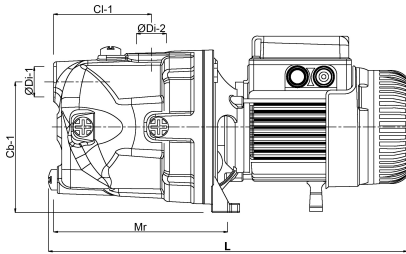

PORhq 3.6

ABMESSUNGEN

Cb-1 150 mm

Cl-1 83 mm

G-1 160 mm

H 270 mm

H 240 mm

L 390 mm

L 355 mm

Mr 170 mm

O 9.5 mm

W 190 mm

W-1 200 mm

ØDi-1

1 "

ØDi-2

1 "

PRODUKTINFORMATIONEN

Geliefert mit 1,5 m Kabel und DIN-Stecker

Generiert am: 09.05.2026

bevo Vertriebs GmbH
Industriestraße 18
32602 VLOTHO-EXTER
Deutschland
+49 (0) 5228 959 0
info@bevo.com
<http://www.bevo.com>