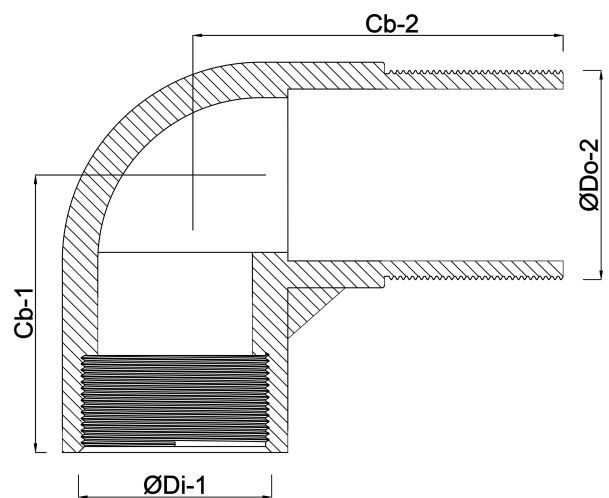

**Profec Winkel 90° PVC-U 32
mm x 3/4" Klebemuffe x
Außengewinde 10bar Grau
(0110140)**

TECHNISCHE DATEN

Farbe	Grau
Werkstoff	PVC-U
Anschluss	Klebmuffe x Außengewinde
Arbeitsdruck	10 bar
Maß	32 mm x 3/4"

ABMESSUNGEN

Cb-1	43 mm
Cb-2	48 mm
ØDi-1	32 mm
ØDo-1	3/4 "

Generiert am: 20.02.2026

bevo Vertriebs GmbH
Industriestraße 18
32602 VLOTHO-EXTER
Deutschland
+49 (0) 5228 959 0

info@bevo.com
<http://www.bevo.com>