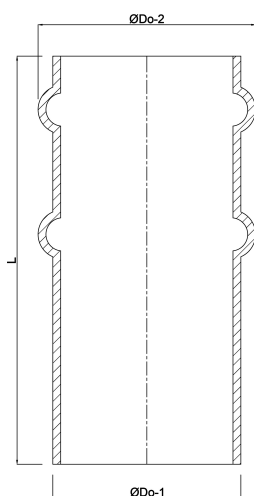

**Schlauchtülle Stahl 200 mm x  
204 mm x 2 mm  
Stumpfschweißung x  
Schlauchtülle Schwarz  
(0200707)**

# TECHNISCHE DATEN

Farbe	Schwarz
Werkstoff	Stahl
Anschluss	Stumpfschweißung x Schlauchtülle
Wandstärke	2 mm
Maß	200 mm x 204 mm

# ABMESSUNGEN

L	200 mm
Nq-2	2
ØDo-1	200 mm
ØDo-2	204 mm

**Generiert am: 22.02.2026**

bevo Vertriebs GmbH  
Industriestraße 18  
32602 VLOTHO-EXTER  
Deutschland  
+49 (0) 5228 959 0  
[info@bevo.com](mailto:info@bevo.com)  
<http://www.bevo.com>