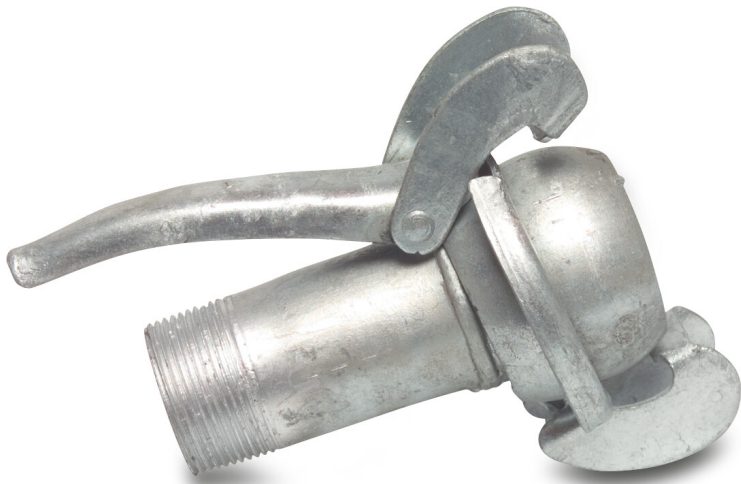

Schnellkupplung Stahl
Verzinkt 89 mm x 3" M-Teil
Bauer x Außengewinde Typ
Bauer S74 (0220414)

TECHNISCHE DATEN

Typ	Bauer
-----	-------

Werkstoff	Stahl
-----------	-------

Oberflächenbehandlung	Verzinkt
-----------------------	----------

Anschluss	M-Teil Bauer x Außengewinde
-----------	-----------------------------

Typ	S74
-----	-----

Maß	89 mm x 3"
-----	------------

Länge	310 mm
-------	--------

Generiert am: 20.02.2026

bevo Vertriebs GmbH
Industriestraße 18
32602 VLOTHO-EXTER
Deutschland
+49 (0) 5228 959 0
info@bevo.com
<http://www.bevo.com>