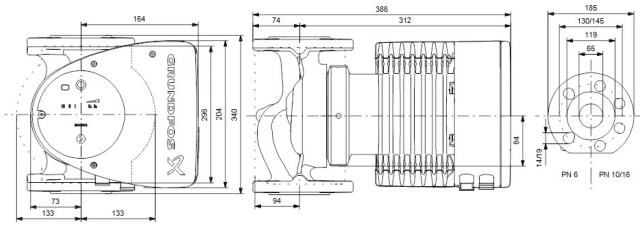

Maß

DN65

Ampere

3.42 A

PRODUKTINFORMATIONEN

Die neue MAGNA1 ist die einfache Lösung für einen guten Job. Sie ist die perfekte Wahl, wenn es darum geht, ältere Umwälzpumpen zu ersetzen, und dank ihrer Konformität mit der EuP 2015-Richtlinie sind erhebliche Energieeinsparungen eine Realität. Die ideale Wahl für einfache Leistungsanforderungen in Anwendungen, bei denen eine einfache Systemsteuerung und -überwachung erforderlich ist. Überwachung durch Fehlerrelais für mehr Sicherheit. Digitaler Start/Stop-Eingang zur Fernsteuerung der Pumpe. Kontinuierlicher Betrieb und reduzierte Stillstandszeiten mit drahtloser Zwillingspumpenfunktion (verfügbar für Doppelpumpen). Hohe Energieeffizienz führt zu erheblichen Energieeinsparungen. Einfache Installation und Bedienung dank der übersichtlichen Benutzeroberfläche. Wartungsfrei durch Spaltrohrkonstruktion. MAGNA1 ist die einfache und effiziente Wahl für die meisten Anwendungen, einschließlich Heizung, Hauptpumpe, Mischkreise, Heizflächen, Kühlung, Klimatisierung, Erdwärmepumpensysteme und kleinere Kältemaschinenanwendungen.

Merkmale:

- Proportionale Druckregelung.
- Konstante Druckregelung.
- Betrieb mit konstanter Kennlinie/konstanter Drehzahl.
- Kein externer Motorschutz notwendig.
- Dämmschalen im Lieferumfang der Einzelpumpen für Heizungsanlagen.
- Großer Temperaturbereich durch thermische Trennung von Schaltkasten und Fördermedium.

Generiert am: 09.05.2026