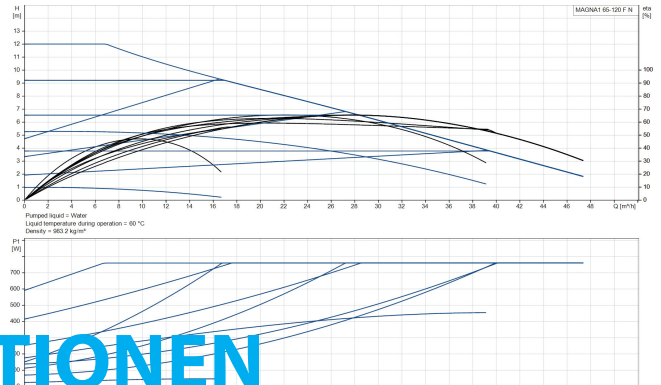

Maß

DN65

Ampere

3.42 A

PRODUKTINFORMATIONEN

Die neue MAGNA1 ist die einfache Lösung für einen guten Job. Sie ist die perfekte Wahl, wenn es darum geht, ältere Umwälzpumpen zu ersetzen, und dank ihrer Konformität mit der EuP 2015-Richtlinie sind erhebliche Energieeinsparungen eine Realität. Die ideale Wahl für einfache Leistungsanforderungen in Anwendungen, bei denen eine einfache Systemsteuerung und -überwachung erforderlich ist. Überwachung durch Fehlerrelais für mehr Sicherheit. Digitaler Start/Stop-Eingang zur Fernsteuerung der Pumpe. Kontinuierlicher Betrieb und reduzierte Stillstandszeiten mit drahtloser Zwillingspumpenfunktion (verfügbar für Doppelpumpen). Hohe Energieeffizienz führt zu erheblichen Energieeinsparungen. Einfache Installation und Bedienung dank der übersichtlichen Benutzeroberfläche. Wartungsfrei durch Spaltrohrkonstruktion. MAGNA1 ist die einfache und effiziente Wahl für die meisten Anwendungen, einschließlich Heizung, Hauptpumpe, Mischkreise, Heizflächen, Kühlung, Klimatisierung, Erdwärmepumpensysteme und kleinere Kältemaschinenanwendungen.

Merkmale:

- Proportionale Druckregelung.
- Konstante Druckregelung.
- Betrieb mit konstanter Kennlinie/konstanter Drehzahl.
- Kein externer Motorschutz notwendig.
- Dämmschalen im Lieferumfang der Einzelpumpen für Heizungsanlagen.
- Großer Temperaturbereich durch thermische Trennung von Schaltkasten und Fördermedium.

Generiert am: 09.05.2026