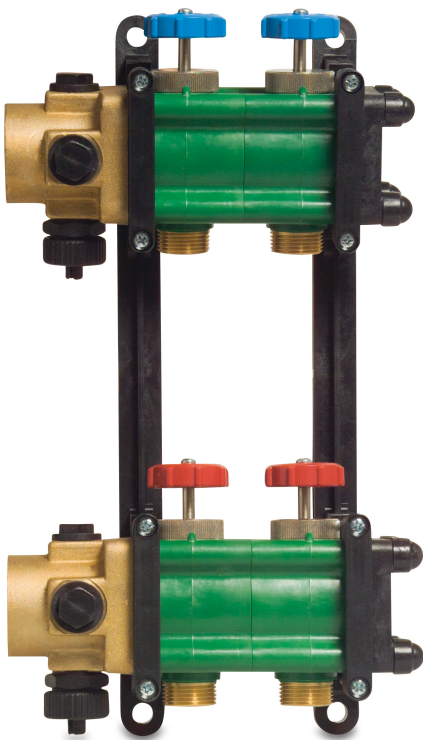

Verteilerstück 5/4" Kunststoff 3/4" Außengewinde Grün Typ Geotherm 12-Gruppe (7000322)

TECHNISCHE DATEN

Farbe	Grün
Typ	Geotherm
Werkstoff	Kunststoff
Anschluss	Außengewinde
Maß	3/4"
Anzahl der Auslässe	12

PRODUKTINFORMATIONEN

Lieferumfang: 2 x Messing-Anschlussstück 1 1/4" Innengewinde mit 4 Anschlüssen (1 Anschluss für Entlüftung, 1 Anschluss für Befüllung/Entleerung und 2 Anschlüsse für Thermometer) und 2 Messing-Endstücke