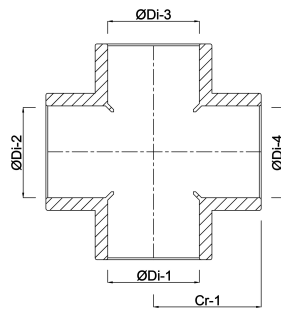

# VDL Kreuzstück PVC-U 16 mm Klebemuffe 16bar Grau (0100770)

**V-L** Van de Lande

# TECHNISCHE DATEN

Farbe	Grau
Werkstoff	PVC-U
Maß	16 mm
Anschluss	Klebemuffe
Arbeitsdruck	16 bar

# ABMESSUNGEN

Cr-1	24 mm
L	48 mm
ØDi-1	16 mm
ØDi-2	16 mm
ØDi-3	16 mm
ØDi-4	16 mm

Generiert am: 22.02.2026

bevo Vertriebs GmbH  
Industriestraße 18  
32602 VLOTHO-EXTER  
Deutschland  
+49 (0) 5228 959 0  
[info@bevo.com](mailto:info@bevo.com)  
<http://www.bevo.com>