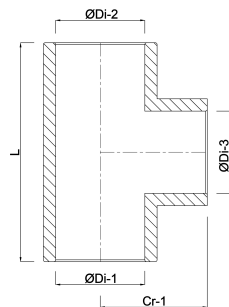

Profec T-Stück 90° PVC-U 315 mm Klebemuffe 10bar Grau (0100031)

TECHNISCHE DATEN

Farbe Grau

Werkstoff PVC-U

Anschluss Klebemuffe

Maß 315 mm

Arbeitsdruck 10 bar

ABMESSUNGEN

Cr-1 332 mm

L 664 mm

ØDi-1 315 mm

ØDi-2 315 mm

ØDi-3 315 mm

β 90°

Generiert am: 20.02.2026

bevo Vertriebs GmbH
Industriestraße 18
32602 VLOTHO-EXTER
Deutschland
+49 (0) 5228 959 0
info@bevo.com
<http://www.bevo.com>