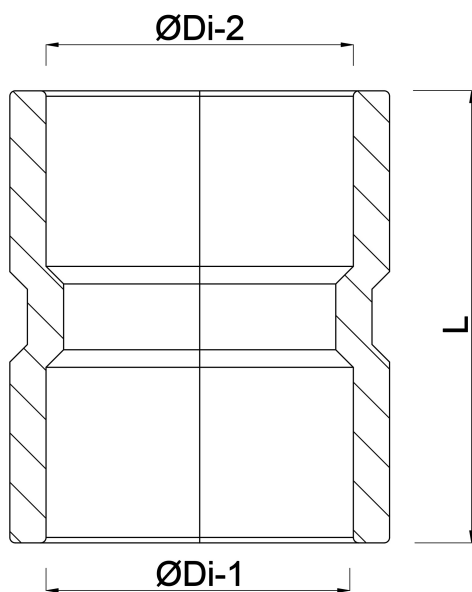

# Reparaturmuffe PVC-U 110 mm Klebemuffe Grau KOMO (7016129)

# TECHNISCHE DATEN

Farbe	Grau
Werkstoff	PVC-U
Zulassung	KOMO
Anschluss	Klebemuffe
Maß	110 mm

# ABMESSUNGEN

L	125 mm
ØDi-1	110 mm
ØDi-2	110 mm

**Generiert am: 21.02.2026**

bevo Vertriebs GmbH  
Industriestraße 18  
32602 VLOTHO-EXTER  
Deutschland  
+49 (0) 5228 959 0  
[info@bevo.com](mailto:info@bevo.com)  
<http://www.bevo.com>