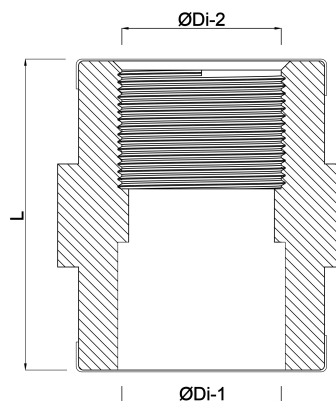

VDL Gewindemuffe PVC-U 50 mm x 1" Klebemuffe x Innengewinde 10bar Grau (7018160)

V-L Van de Lande

TECHNISCHE DATEN

Farbe	Grau
Werkstoff	PVC-U
Maß	50 mm x 1"
Anschluss	Klebhemuffe x Innengewinde
Arbeitsdruck	10 bar

ABMESSUNGEN

F-1	22 mm
F-2	22 mm
L	55 mm
ØDi-1	50 mm
ØDi-2	1 "

Generiert am: 22.02.2026

bevo Vertriebs GmbH
Industriestraße 18
32602 VLOTHO-EXTER

Deutschland
+49 (0) 5228 959 0
info@bevo.com
<http://www.bevo.com>