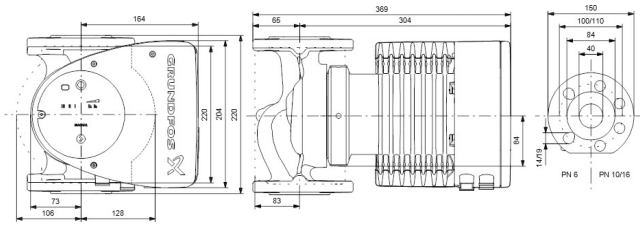

**Grundfos Umwälzpumpe mit
variabler Drehzahl Edelstahl
DN40 DIN Flansch 10bar 1.65A
230VAC Schwarz/Rot Typ
MAGNA1 40-100FN EuP ready
(7039268)**

GRUNDFOS 

TECHNISCHE DATEN

Farbe	Schwarz/Rot
Werkstoff	Edelstahl
Pumpengehäuse	Edelstahl
Material Laufrad 1	PES glasfaserverstärkt
Anschluss	DIN Flansch
Spannung	230VAC
Max. Temperatur	110 °C
Minimale Mediumtemperatur (kontinuierlich)	-15 °C
Laufräder	1
Herz	50 Hz
Maximale Umgebungstemperatur	40 °C
Arbeitsdruck	10 bar
Minimale Umgebungstemperatur	0 °C
Typ	MAGNA1 40-100FN EuP ready
Förderhöhe	10 M

Maß

DN40

Ampere

1.65 A

PRODUKTINFORMATIONEN

Die neue MAGNA1 ist die einfache Lösung für einen guten Job. Sie ist die perfekte Wahl, wenn es darum geht, ältere Umwälzpumpen zu ersetzen, und dank ihrer Konformität mit der EuP 2015-Richtlinie sind erhebliche Energieeinsparungen eine Realität. Die ideale Wahl für einfache Leistungsanforderungen in Anwendungen, bei denen eine einfache Systemsteuerung und -überwachung erforderlich ist. Überwachung durch Fehlerrelais für mehr Sicherheit. Digitaler Start/Stop-Eingang zur Fernsteuerung der Pumpe. Kontinuierlicher Betrieb und reduzierte Stillstandszeiten mit drahtloser Zwillingspumpenfunktion (verfügbar für Doppelpumpen). Hohe Energieeffizienz führt zu erheblichen Energieeinsparungen. Einfache Installation und Bedienung dank der übersichtlichen Benutzeroberfläche. Wartungsfrei durch Spaltrohrkonstruktion. MAGNA1 ist die einfache und effiziente Wahl für die meisten Anwendungen, einschließlich Heizung, Hauptpumpe, Mischkreise, Heizflächen, Kühlung, Klimatisierung, Erdwärmepumpensysteme und kleinere Kältemaschinenanwendungen.