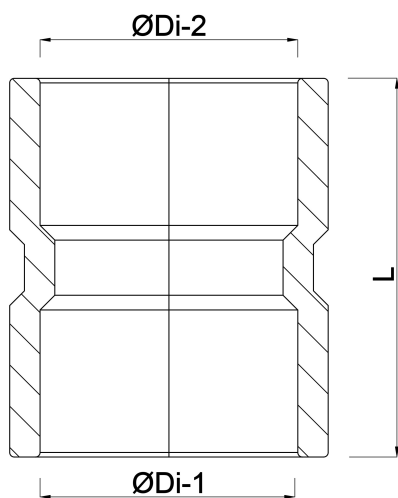

Muffe PVC-U 160 mm
Klebemuffe 16bar Grau
(0160657)

TECHNISCHE DATEN

Farbe Grau

Werkstoff PVC-U

Anschluss Klebemuffe

Maß 160 mm

Arbeitsdruck 16 bar

ABMESSUNGEN

Gietvorm spritzgegossenen

L 180 mm

\O Di-1 160 mm

\O Di-2 160 mm

Generiert am: 20.02.2026

bevo Vertriebs GmbH
Industriestraße 18
32602 VLOTHO-EXTER
Deutschland
+49 (0) 5228 959 0
info@bevo.com
<http://www.bevo.com>