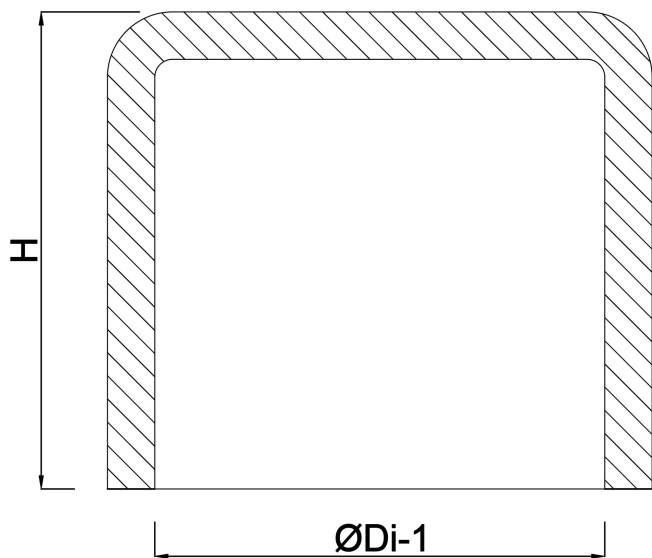

TECHNISCHE DATEN

Farbe Grau

Werkstoff PVC-U

Anschluss Klebemuffe

Maß 160 mm

ABMESSUNGEN

H 166 mm

ØDi-1 160 mm

Generiert am: 21.02.2026