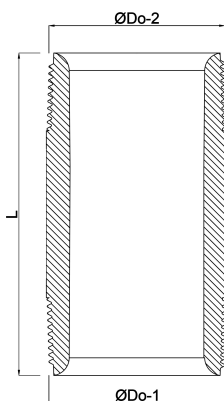

Profec Nr. 23 Rohrnippel Stahl Schwarz 1/2" Außengewinde 16bar 80 mm (1162080)

TECHNISCHE DATEN

Werkstoff Stahl Schwarz

Anschluss Außengewinde

DIN Norm DIN 2982

Fitting Nr. Nr. 23

Arbeitsdruck 16 bar

Maß 1/2"

Länge 80 mm

ABMESSUNGEN

L 80 mm

ØDo-1 1/2 "

ØDo-2 1/2 "

Generiert am: 22.02.2026

bevo Vertriebs GmbH
Industriestraße 18
32602 VLOTHO-EXTER
Deutschland
+49 (0) 5228 959 0
info@bevo.com
<http://www.bevo.com>