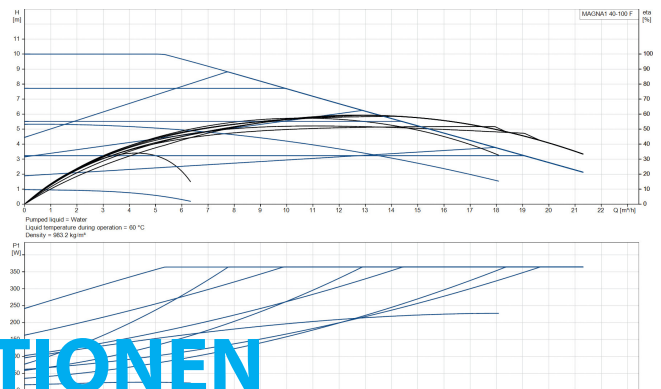

**Grundfos Umwälzpumpe mit
variabler Drehzahl Gusseisen
DN40 DIN Flansch 10bar 1.65A
230VAC Schwarz/Rot Typ
MAGNA1 40-100F EuP ready
(7039226)**

GRUNDFOS 

TECHNISCHE DATEN

Farbe	Schwarz/Rot
Werkstoff	Gusseisen
Pumpengehäuse	Gusseisen
Material Laufrad 1	PES glasfaserverstärkt
Anschluss	DIN Flansch
Spannung	230VAC
Max. Temperatur	110 °C
Minimale Mediumtemperatur (kontinuierlich)	-15 °C
Laufräder	1
Herz	50 Hz
Maximale Umgebungstemperatur	40 °C
Arbeitsdruck	10 bar
Minimale Umgebungstemperatur	0 °C
Typ	MAGNA1 40-100F EuP ready
Förderhöhe	10 M

Maß

DN40

Ampere

1.65 A

PRODUKTINFORMATIONEN

Die neue MAGNA1 ist die einfache Lösung für einen guten Job. Sie ist die perfekte Wahl, wenn es darum geht, ältere Umwälzpumpen zu ersetzen, und dank ihrer Konformität mit der EuP 2015-Richtlinie sind erhebliche Energieeinsparungen eine Realität. Die ideale Wahl für einfache Leistungsanforderungen in Anwendungen, bei denen eine einfache Systemsteuerung und -überwachung erforderlich ist. Überwachung durch Fehlerrelais für mehr Sicherheit. Digitaler Start/Stop-Eingang zur Fernsteuerung der Pumpe. Kontinuierlicher Betrieb und reduzierte Stillstandszeiten mit drahtloser Zwillingspumpenfunktion (verfügbar für Doppelpumpen). Hohe Energieeffizienz führt zu erheblichen Energieeinsparungen. Einfache Installation und Bedienung dank der übersichtlichen Benutzeroberfläche. Wartungsfrei durch Spaltrohrkonstruktion. MAGNA1 ist die einfache und effiziente Wahl für die meisten Anwendungen, einschließlich Heizung, Hauptpumpe, Mischkreise, Heizflächen, Kühlung, Klimatisierung, Erdwärmepumpensysteme und kleinere Kältemaschinenanwendungen.