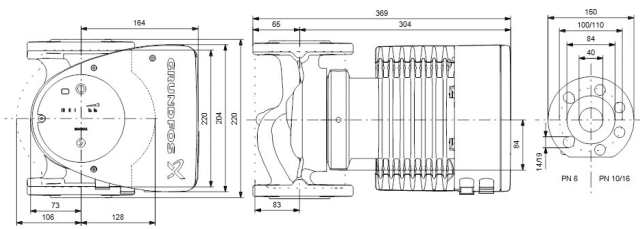

**Grundfos Umwälzpumpe mit
variabler Drehzahl Gusseisen
DN40 DIN Flansch 10bar 1.65A
230VAC Schwarz/Rot Typ
MAGNA1 40-100F EuP ready
(7039226)**

GRUNDFOS 

TECHNISCHE DATEN

Farbe	Schwarz/Rot
Werkstoff	Gusseisen
Pumpengehäuse	Gusseisen
Material Laufrad 1	PES glasfaserverstärkt
Anschluss	DIN Flansch
Spannung	230VAC
Max. Temperatur	110 °C
Minimale Mediumtemperatur (kontinuierlich)	-15 °C
Laufräder	1
Herz	50 Hz
Maximale Umgebungstemperatur	40 °C
Arbeitsdruck	10 bar
Minimale Umgebungstemperatur	0 °C
Typ	MAGNA1 40-100F EuP ready
Förderhöhe	10 M

Maß

DN40

Ampere

1.65 A

PRODUKTINFORMATIONEN

Die neue MAGNA1 ist die einfache Lösung für einen guten Job. Sie ist die perfekte Wahl, wenn es darum geht, ältere Umwälzpumpen zu ersetzen, und dank ihrer Konformität mit der EuP 2015-Richtlinie sind erhebliche Energieeinsparungen eine Realität. Die ideale Wahl für einfache Leistungsanforderungen in Anwendungen, bei denen eine einfache Systemsteuerung und -überwachung erforderlich ist. Überwachung durch Fehlerrelais für mehr Sicherheit. Digitaler Start/Stop-Eingang zur Fernsteuerung der Pumpe. Kontinuierlicher Betrieb und reduzierte Stillstandszeiten mit drahtloser Zwillingspumpenfunktion (verfügbar für Doppelpumpen). Hohe Energieeffizienz führt zu erheblichen Energieeinsparungen. Einfache Installation und Bedienung dank der übersichtlichen Benutzeroberfläche. Wartungsfrei durch Spaltrohrkonstruktion. MAGNA1 ist die einfache und effiziente Wahl für die meisten Anwendungen, einschließlich Heizung, Hauptpumpe, Mischkreise, Heizflächen, Kühlung, Klimatisierung, Erdwärmepumpensysteme und kleinere Kältemaschinenanwendungen.