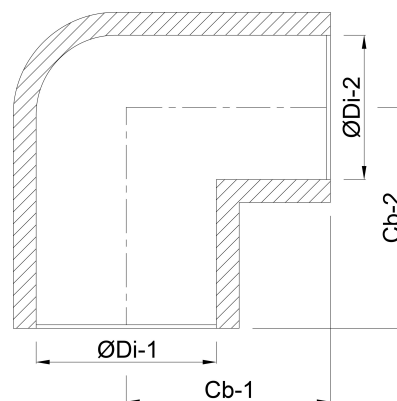

Profec Winkel 90° PVC-U 16 mm Klebemuffe 16bar Grau (0110105)

TECHNISCHE DATEN

Farbe Grau

Werkstoff PVC-U

Anschluss Klebemuffe

Maß 16 mm

Arbeitsdruck 16 bar

ABMESSUNGEN

\varnothing Di-1 16 mm

\varnothing Di-2 16 mm

Cb-1 23 mm

Cb-2 23 mm

β 90°

Generiert am: 13.02.2026

bevo Vertriebs GmbH
Industriestraße 18
32602 VLOTHO-EXTER

Deutschland
+49 (0) 5228 959 0
info@bevo.com
<http://www.bevo.com>