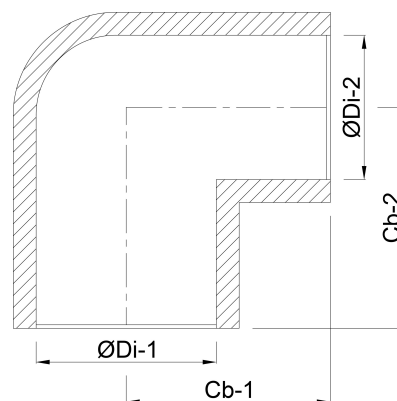

Profec Winkel 90° PVC-U 16 mm Klebemuffe 16bar Grau (0110105)

TECHNISCHE DATEN

Farbe Grau

Werkstoff PVC-U

Anschluss Klebemuffe

Maß 16 mm

Arbeitsdruck 16 bar

ABMESSUNGEN

Cb-1 23 mm

Cb-2 23 mm

ØDi-1 16 mm

ØDi-2 16 mm

β 90 °

Generiert am: 20.02.2026

bevo Vertriebs GmbH
Industriestraße 18
32602 VLOTHO-EXTER

Deutschland
+49 (0) 5228 959 0
info@bevo.com
<http://www.bevo.com>