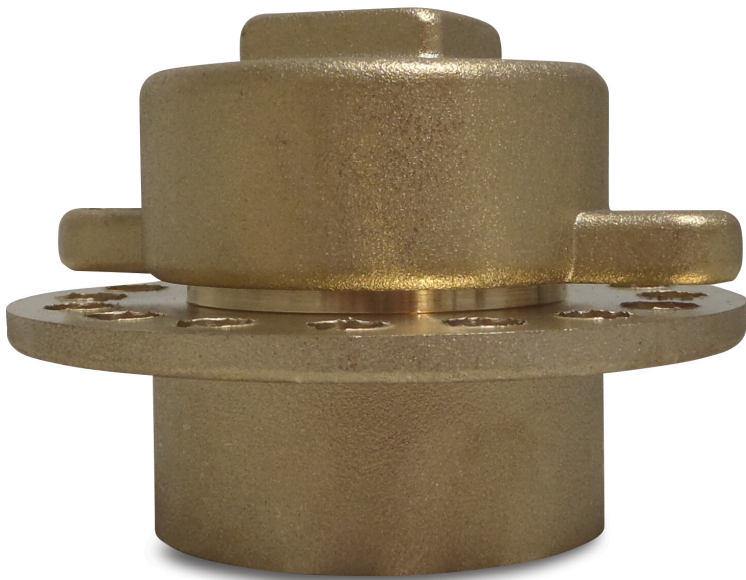

Profec Ladekombination Messing 2 1/2" Innengewinde (7003626)

TECHNISCHE DATEN

Werkstoff	Messing
Anschluss	Innengewinde
Maß	2 1/2"

Generiert am: 22.02.2026

bevo Vertriebs GmbH
Industriestraße 18
32602 VLOTHO-EXTER
Deutschland
+49 (0) 5228 959 0
info@bevo.com
<http://www.bevo.com>