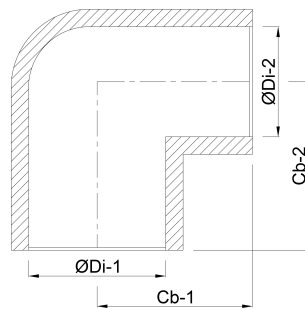

# VDL Winkel 90° PVC-U 16 mm Klebemuffe 16bar Grau KIWA (7002575)

**VL** Van de Lande

# TECHNISCHE DATEN

Farbe	Grau
Werkstoff	PVC-U
Zulassung	KIWA
Anschluss	Klebemuffe
Arbeitsdruck	16 bar
Maß	16 mm

# ABMESSUNGEN

Cb-1	24 mm
Cb-2	24 mm
ØDi-1	16 mm
ØDi-2	16 mm
β	90 °

Generiert am: 22.02.2026

bevo Vertriebs GmbH  
Industriestraße 18  
32602 VLOTHO-EXTER  
Deutschland  
+49 (0) 5228 959 0  
[info@bevo.com](mailto:info@bevo.com)  
<http://www.bevo.com>