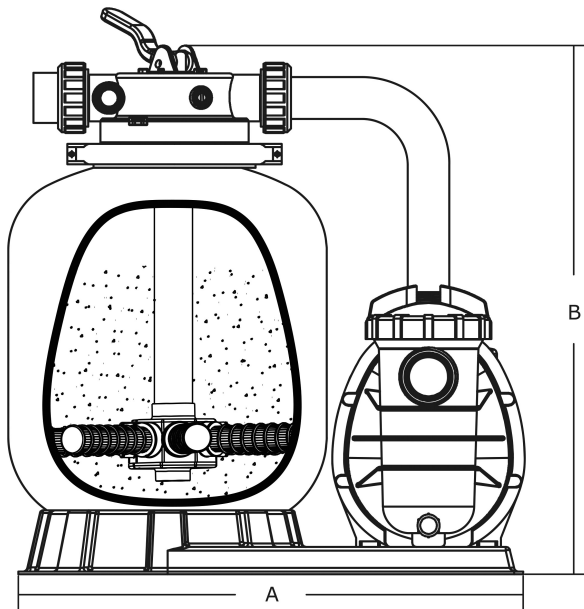

Flotide Filtersatz PE 50 mm / 1 1/2" Metrisch/Imperial Klebemuffe 2bar 230VAC Grau Typ FSP400-6W (7024684)

FLOTIDE

TECHNISCHE DATEN

Farbe	Grau
Werkstoff	PE
Anschluss	Metrisch/Imperial Klebemuffe
Spannung	230VAC
Herz	50 Hz
Arbeitsdruck	2 bar
Max. Temp.	40 °C
Typ	FSP400-6W
Maß	50 mm / 1 1/2"
Durchmesser	400 mm
Gewicht	23 kg
Sandmenge	35 kg
Max Durchfluss	6 m ³ /h
Pumpe	SS033
Max. Poolvol.	30 m ³

ABMESSUNGEN

A 760 mm

B 625 mm

B Zoll 16

PRODUKTINFORMATIONEN

Filtertank aus blasgeformtem Polyethylen mit 6-Wege-Ventil an der Oberseite und einer Kreiselpumpe mit Vorfilter. Schalten Sie die Pumpe vor jeder Betätigung des Hebels aus.