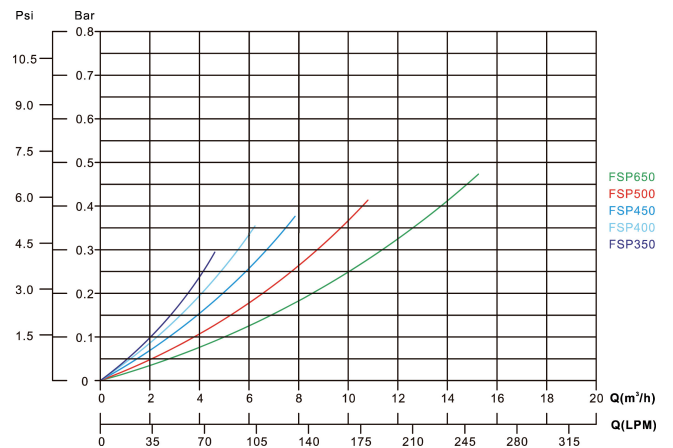

Flotide Filtersatz PE 50 mm / 1 1/2" Metrisch/Imperial Klebemuffe 2bar 230VAC Grau Typ FSP400-6W (7024684)

FLOTIDE

TECHNISCHE DATEN

Farbe	Grau
Werkstoff	PE
Anschluss	Metrisch/Imperial Klebemuffe
Spannung	230VAC
Herz	50 Hz
Arbeitsdruck	2 bar
Max. Temp.	40 °C
Typ	FSP400-6W
Maß	50 mm / 1 1/2"
Durchmesser	400 mm
Gewicht	23 kg
Sandmenge	35 kg
Max Durchfluss	6 m ³ /h
Pumpe	SS033
Max. Poolvol.	30 m ³

ABMESSUNGEN

A 760 mm

B 625 mm

B Zoll 16

PRODUKTINFORMATIONEN

Filtertank aus blasgeformtem Polyethylen mit 6-Wege-Ventil an der Oberseite und einer Kreiselpumpe mit Vorfilter. Schalten Sie die Pumpe vor jeder Betätigung des Hebels aus.