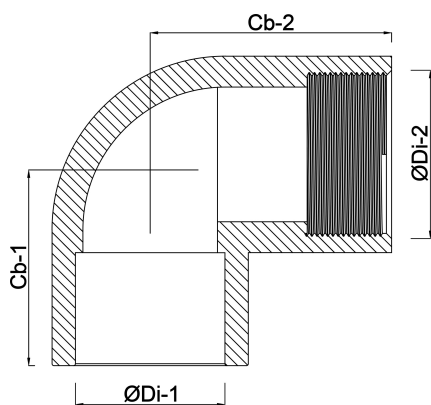

**VDL Winkel 90° PVC-U 40 mm x
1 1/4" Klebemuffe x
Innengewinde 10bar Grau
(7002628)**

V-L Van de Lande

TECHNISCHE DATEN

| | |
|--------------|---------------------------|
| Farbe | Grau |
| Werkstoff | PVC-U |
| Arbeitsdruck | 10 bar |
| Maß | 40 mm x 1 1/4" |
| Anschluss | Klebemuffe x Innengewinde |

ABMESSUNGEN

| | |
|-------|---------|
| Cb-1 | 49 mm |
| Cb-2 | 49 mm |
| F-1 | 23 mm |
| ØDi-1 | 40 mm |
| ØDi-2 | 1 1/4 " |

Generiert am: 22.02.2026

bevo Vertriebs GmbH
Industriestraße 18
32602 VLOTHO-EXTER
Deutschland
+49 (0) 5228 959 0
info@bevo.com
<http://www.bevo.com>