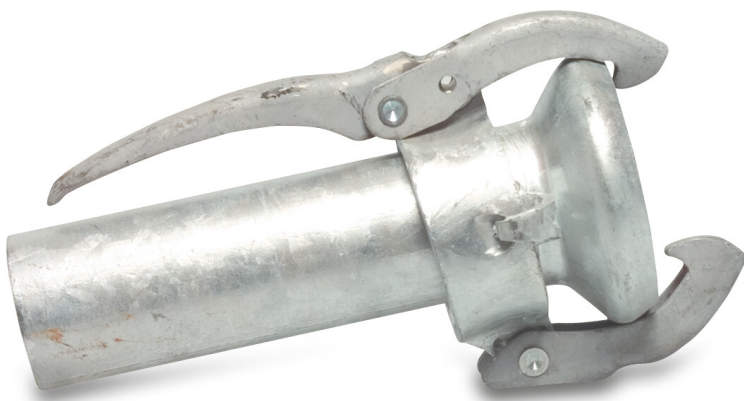

**Schnellkupplung Stahl**  
**Verzinkt 108 mm x 108 mm M-**  
**Teil Kardan x Schweißstutzen**  
**Typ Kardan (0200290)**

# TECHNISCHE DATEN

Typ	Kardan
Werkstoff	Stahl
Oberflächenbehandlung	Verzinkt
Anschluss	M-Teil Kardan x Schweißstutzen
Maß	108 mm x 108 mm
Länge	310 mm
Außen ø	164 mm