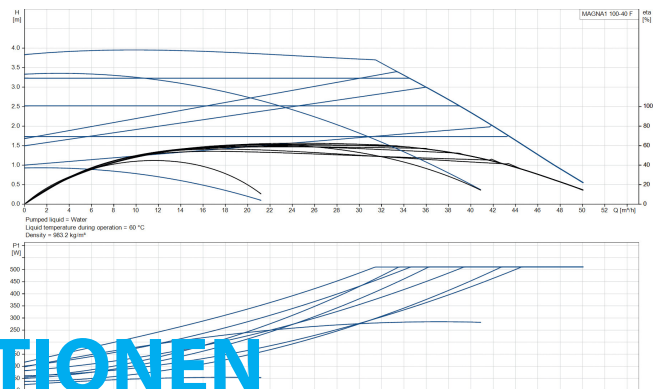

Maß

DN100

Ampere

2.32 A

PRODUKTINFORMATIONEN

Die neue MAGNA1 ist die einfache Lösung für einen guten Job. Sie ist die perfekte Wahl, wenn es darum geht, ältere Umwälzpumpen zu ersetzen, und dank ihrer Konformität mit der EuP 2015-Richtlinie sind erhebliche Energieeinsparungen eine Realität. Die ideale Wahl für einfache Leistungsanforderungen in Anwendungen, bei denen eine einfache Systemsteuerung und -überwachung erforderlich ist. Überwachung durch Fehlerrelais für mehr Sicherheit. Digitaler Start/Stop-Eingang zur Fernsteuerung der Pumpe. Kontinuierlicher Betrieb und reduzierte Stillstandszeiten mit drahtloser Zwillingspumpenfunktion (verfügbar für Doppelpumpen). Hohe Energieeffizienz führt zu erheblichen Energieeinsparungen. Einfache Installation und Bedienung dank der übersichtlichen Benutzeroberfläche. Wartungsfrei durch Spaltrohrkonstruktion. MAGNA1 ist die einfache und effiziente Wahl für die meisten Anwendungen, einschließlich Heizung, Hauptpumpe, Mischkreise, Heizflächen, Kühlung, Klimatisierung, Erdwärmepumpensysteme und kleinere Kältemaschinenanwendungen.

Merkmale:

- Proportionale Druckregelung.
- Konstante Druckregelung.
- Betrieb mit konstanter Kennlinie/konstanter Drehzahl.
- Kein externer Motorschutz notwendig.
- Dämmschalen im Lieferumfang der Einzelpumpen für Heizungsanlagen.
- Großer Temperaturbereich durch thermische Trennung von Schaltkasten und Fördermedium.

Generiert am: 08.05.2026