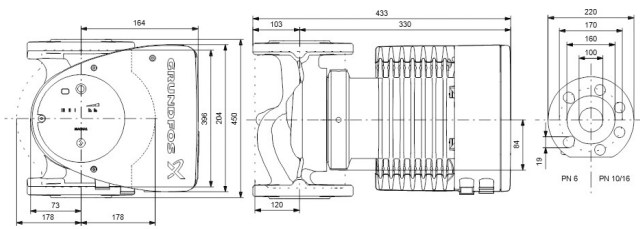

# TECHNISCHE DATEN

Farbe	Schwarz/Rot
Werkstoff	Gusseisen
Pumpengehäuse	Gusseisen
Material Laufrad 1	PES glasfaserverstärkt
Anschluss	DIN Flansch
Spannung	230VAC
Max. Temperatur	110 °C
Minimale Mediumtemperatur (kontinuierlich)	-15 °C
Laufräder	1
Herz	50 Hz
Maximale Umgebungstemperatur	40 °C
Arbeitsdruck	10 bar
Minimale Umgebungstemperatur	0 °C
Typ	MAGNA1 100-40F EuP ready
Förderhöhe	4 M

Maß

DN100

Ampere

2.32 A