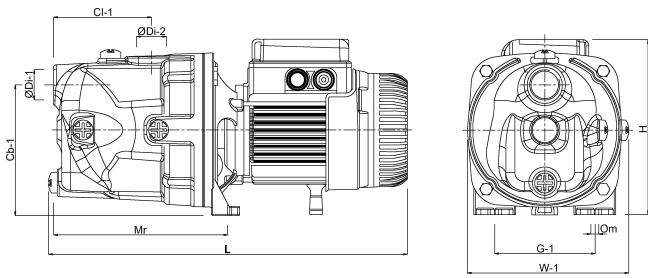

Generiert am: 24.02.2026

bevo Vertriebs GmbH
Industriestraße 18
32602 VLOTHO-EXTER
Deutschland
+49 (0) 5228 959 0
info@bevo.com
<http://www.bevo.com>