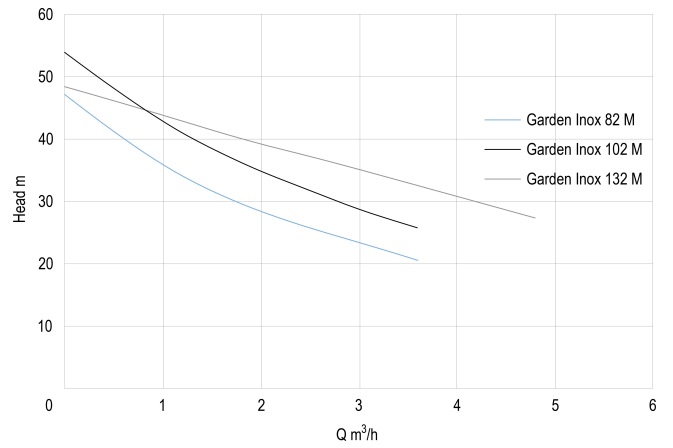

Generiert am: 24.02.2026

bevo Vertriebs GmbH
Industriestraße 18
32602 VLOTHO-EXTER
Deutschland
+49 (0) 5228 959 0
info@bevo.com
<http://www.bevo.com>