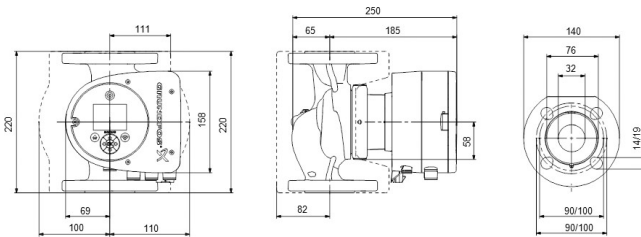

**Grundfos Umwälzpumpe mit  
variabler Drehzahl Edelstahl  
DN32 DIN Flansch 10bar 0.61A  
230VAC Schwarz/Rot WRAS  
Typ MAGNA3 32-40FN (220)  
(7039840)**

GRUNDFOS 

# TECHNISCHE DATEN

Farbe	Schwarz/Rot
Werkstoff	Edelstahl
Zulassung	WRAS
Pumpengehäuse	Edelstahl
Material Laufrad 1	PES glasfaserverstärkt
Anschluss	DIN Flansch
Spannung	230VAC
Max. Temperatur	110 °C
Minimale Mediumtemperatur (kontinuierlich)	-10 °C
Laufräder	1
Herz	50 Hz
Maximale Umgebungstemperatur	40 °C
Arbeitsdruck	10 bar
Minimale Umgebungstemperatur	0 °C
Typ	MAGNA3 32-40FN (220)

Förderhöhe 4 M

Maß DN32

Ampere 0.61 A

**Generiert am: 09.05.2026**

bevo Vertriebs GmbH  
Industriestraße 18  
32602 VLOTHO-EXTER  
Deutschland  
+49 (0) 5228 959 0  
[info@bevo.com](mailto:info@bevo.com)  
<http://www.bevo.com>