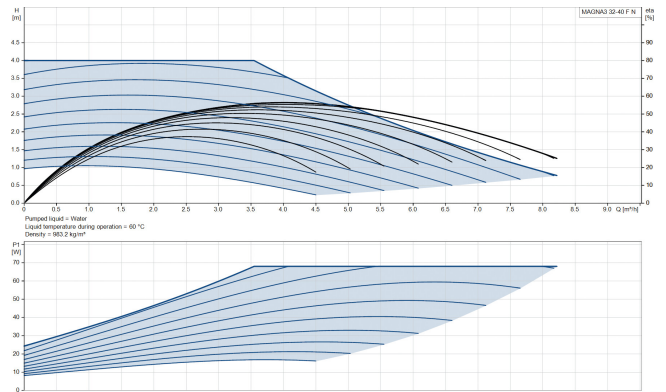

Förderhöhe 4 M

Maß DN32

Ampere 0.61 A

Generiert am: 09.05.2026

bevo Vertriebs GmbH
Industriestraße 18
32602 VLOTHO-EXTER
Deutschland
+49 (0) 5228 959 0
info@bevo.com
<http://www.bevo.com>