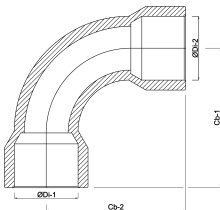

**Profec Bogen 90° PVC-U 63 mm
Klebemuffe 10bar Grau Typ
aus Rohr hergestellt (0110191)**

TECHNISCHE DATEN

Farbe	Grau
Typ	aus Rohr hergestellt
Werkstoff	PVC-U
Anschluss	Klebemuffe
Maß	63 mm
Arbeitsdruck	10 bar

ABMESSUNGEN

Cb-1	150 mm
Cb-2	150 mm
Gietvorm	hand geformt
ØDi-1	63 mm
ØDi-2	63 mm
β	90 °

Generiert am: 20.02.2026

bevo Vertriebs GmbH
Industriestraße 18
32602 VLOTHO-EXTER
Deutschland
+49 (0) 5228 959 0
info@bevo.com
<http://www.bevo.com>