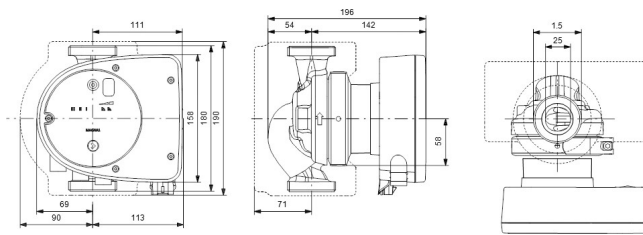

**Grundfos Umwälzpumpe mit
variabler Drehzahl Gusseisen 1
1/2" Außengewinde 10bar
0.45A 230VAC Schwarz/Rot
Typ MAGNA1 25-40 EuP ready
(7039209)**

GRUNDFOS 

TECHNISCHE DATEN

Farbe	Schwarz/Rot
Werkstoff	Gusseisen
Pumpengehäuse	Gusseisen
Material Laufrad 1	PES glasfaserverstärkt
Anschluss	Außengewinde
Spannung	230VAC
Max. Temperatur	110 °C
Minimale Mediumtemperatur (kontinuierlich)	-15 °C
Laufräder	1
Herz	50 Hz
Maximale Umgebungstemperatur	40 °C
Arbeitsdruck	10 bar
Minimale Umgebungstemperatur	0 °C
Typ	MAGNA1 25-40 EuP ready
Förderhöhe	4 M

Maß

1 1/2"

Ampere

0.45 A

PRODUKTINFORMATIONEN

Die neue MAGNA1 ist die einfache Lösung für einen guten Job. Sie ist die perfekte Wahl, wenn es darum geht, ältere Umwälzpumpen zu ersetzen, und dank ihrer Konformität mit der EuP 2015-Richtlinie sind erhebliche Energieeinsparungen eine Realität. Die ideale Wahl für einfache Leistungsanforderungen in Anwendungen, bei denen eine einfache Systemsteuerung und -überwachung erforderlich ist. Überwachung durch Fehlerrelais für mehr Sicherheit. Digitaler Start/Stop-Eingang zur Fernsteuerung der Pumpe. Kontinuierlicher Betrieb und reduzierte Stillstandszeiten mit drahtloser Zwillingspumpenfunktion (verfügbar für Doppelpumpen). Hohe Energieeffizienz führt zu erheblichen Energieeinsparungen. Einfache Installation und Bedienung dank der übersichtlichen Benutzeroberfläche. Wartungsfrei durch Spaltrohrkonstruktion. MAGNA1 ist die einfache und effiziente Wahl für die meisten Anwendungen, einschließlich Heizung, Hauptpumpe, Mischkreise, Heizflächen, Kühlung, Klimatisierung, Erdwärmepumpensysteme und kleinere Kältemaschinenanwendungen.