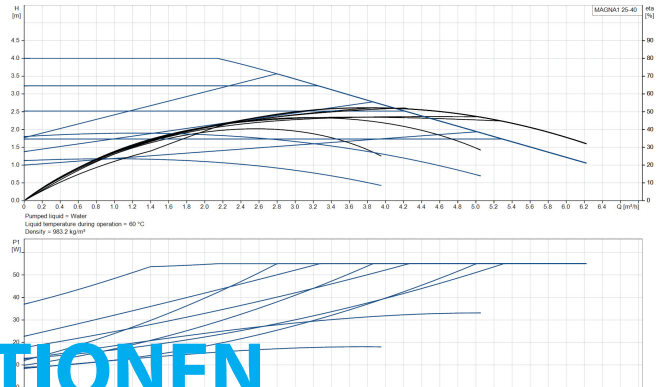

**Grundfos Umwälzpumpe mit
variabler Drehzahl Gusseisen 1
1/2" Außengewinde 10bar
0.45A 230VAC Schwarz/Rot
Typ MAGNA1 25-40 EuP ready
(7039209)**

GRUNDFOS 

TECHNISCHE DATEN

Farbe	Schwarz/Rot
Werkstoff	Gusseisen
Pumpengehäuse	Gusseisen
Material Laufrad 1	PES glasfaserverstärkt
Anschluss	Außengewinde
Spannung	230VAC
Max. Temperatur	110 °C
Minimale Mediumtemperatur (kontinuierlich)	-15 °C
Laufräder	1
Herz	50 Hz
Maximale Umgebungstemperatur	40 °C
Arbeitsdruck	10 bar
Minimale Umgebungstemperatur	0 °C
Typ	MAGNA1 25-40 EuP ready
Förderhöhe	4 M

Maß

1 1/2"

Ampere

0.45 A

PRODUKTINFORMATIONEN

Die neue MAGNA1 ist die einfache Lösung für einen guten Job. Sie ist die perfekte Wahl, wenn es darum geht, ältere Umwälzpumpen zu ersetzen, und dank ihrer Konformität mit der EuP 2015-Richtlinie sind erhebliche Energieeinsparungen eine Realität. Die ideale Wahl für einfache Leistungsanforderungen in Anwendungen, bei denen eine einfache Systemsteuerung und -überwachung erforderlich ist. Überwachung durch Fehlerrelais für mehr Sicherheit. Digitaler Start/Stop-Eingang zur Fernsteuerung der Pumpe. Kontinuierlicher Betrieb und reduzierte Stillstandszeiten mit drahtloser Zwillingspumpenfunktion (verfügbar für Doppelpumpen). Hohe Energieeffizienz führt zu erheblichen Energieeinsparungen. Einfache Installation und Bedienung dank der übersichtlichen Benutzeroberfläche. Wartungsfrei durch Spaltrohrkonstruktion. MAGNA1 ist die einfache und effiziente Wahl für die meisten Anwendungen, einschließlich Heizung, Hauptpumpe, Mischkreise, Heizflächen, Kühlung, Klimatisierung, Erdwärmepumpensysteme und kleinere Kältemaschinenanwendungen.